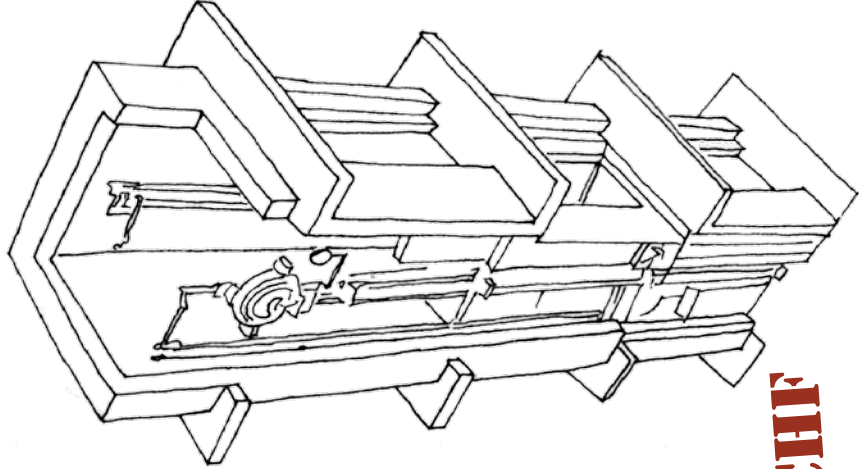

WANNTEIL

**AUFZUG
54 000 CHF**

LIEBE FREUNDE!

Die Mühle, abgelegen in einem Seitental der Durance (FR), ist zu einem Haus der Begegnung und Versöhnung für Christen, Juden und Araber geworden. Freizeiten und Seminare finden in kleinem Rahmen im Altbau seit Jahren statt. Ein wichtiger Schritt im Innenausbau des Neubaus und Voraussetzung für die staatliche Anerkennung der Mühle als offizielles Begegnungszentrum ist der Einbau eines Personen- und Materialliftes über alle vier Etagen. Diese kostspielige Investition ist für dieses Jahr geplant. Wir sind dankbar für Eure finanzielle Mithilfe.

Eure Gemeinschaft der Versöhnung

Info Aufzug:

- OTIS Typ GeN2 Comfort
- rollstuhlgängig, 4 Haltestellen
- Tragkraft: 630kg / 8 Personen
- Geschwindigkeit 1m/s
- Kosten: CHF 54'000.-

Kontakt:

GDV Sekretariat, Postfach 77,
CH-8625 Gossau
Tel ++41 (0)44 935 47 51,
sekretariat@gdv-cor.org